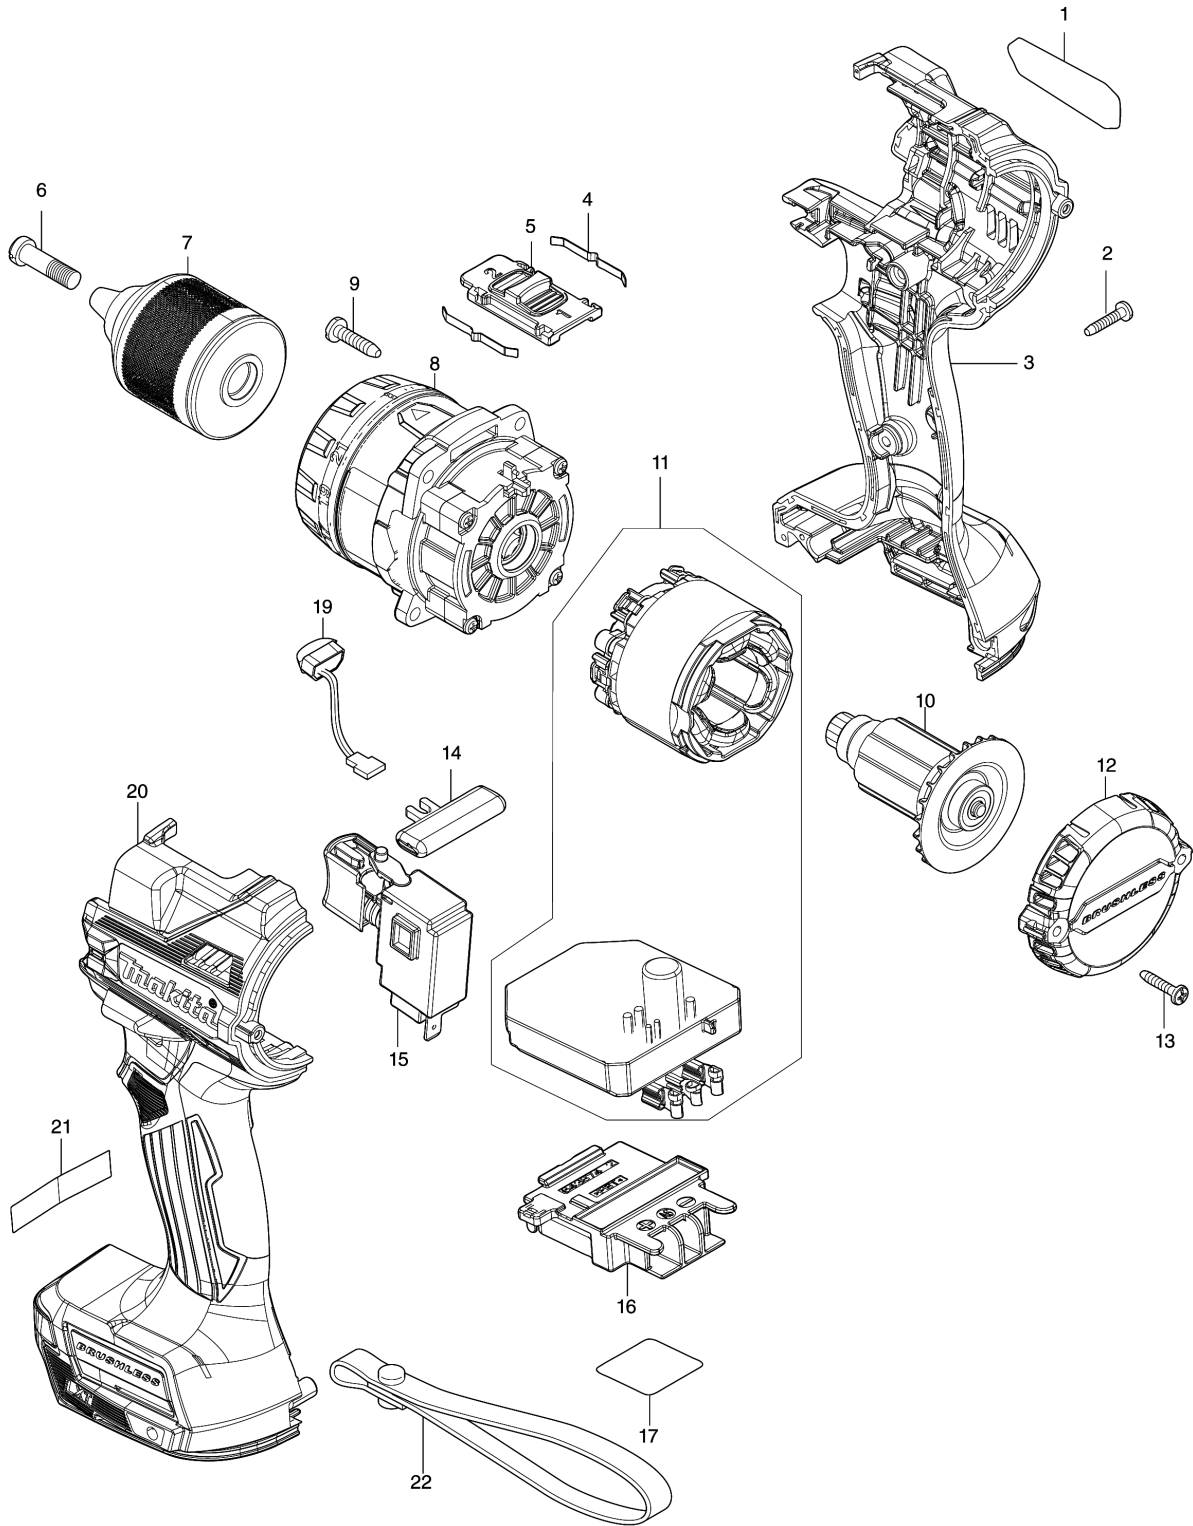

Model No.DDF486 CORDLESS HAMMER DRIVER DRILL

Model No.DDF486 CORDLESS HAMMER DRIVER DRILL

Položaj	Številka dela	Opis	Sprememba	Količina	New/Old	Opcijsko 1	Opcijsko 2	Opomba
001	811B51-8	DDF486 NAME PLATE		1				
002	266130-9	Samovrezni vijak PT 3X16 6935FD		7				
003	183R83-4	HOUSING SET		1				
C10	263005-3	Gumi zatič 6		2				
C20	252126-6	Šesterokotna matica M4-7 MT070		2				
D10		INC. 20						
004	232220-0	Listnata vzmet HP451D		2				
005	127494-5	SPEED CHANGE LEVER ASSEMBLY		1				
C10	233438-6	Tlačna spiralna vzmet 4		2				
006	251468-5	Vijak z ravno glavo levi navoj M6x22 MT064		1				
007	763252-1	KEYLESS DRILL CHUCK 13		1				
008	127699-7	GEAR ASSEMBLY		1				
009	266326-2	Pločevinasti vijak 4x18 UB1103		4				
010	619656-4	ROTOR		1				
011	629A33-8	STATOR COMPLETE		1				
012	413405-9	REAR COVER		1				
013	266130-9	Samovrezni vijak PT 3X16 6935FD		2				
014	419041-9	Gumb L/D		1				
015	651443-5	SWITCH C3JR-4B		1				
016	643874-2	TERMINAL		1				
017	811B59-2	DDF486 SERIAL NO. LABEL		1				
019	620549-0	LED CIRCUIT		1				
020	183R83-4	HOUSING SET		1				
C10	263005-3	Gumi zatič 6		2				
C20	252126-6	Šesterokotna matica M4-7 MT070		2				
D10		INC. 3						
A01	127702-4	GRIP ASSEMBLY		1				
C10	140U91-6	POLE COMPLETE		1				
C20	140X19-2	ARM R COMPLETE		1				
C30	266886-4	HEX. BOLT M8X65		1				
C40	312A63-3	ARM L		1				
C50	962055-2	RETAINING RING (INT) R- 15		1				
A02	251314-2	Vijak M4x12		2				
A03	346317-0	Obešalni kavelj vijačnika		1				
A04	452947-8	BIT HOLDER		1				
A05	784637-8	BIT 2-45		2				
A06B	821550-0	Makpac kovček za prenašanje 395 x 295 x 157mm		1				